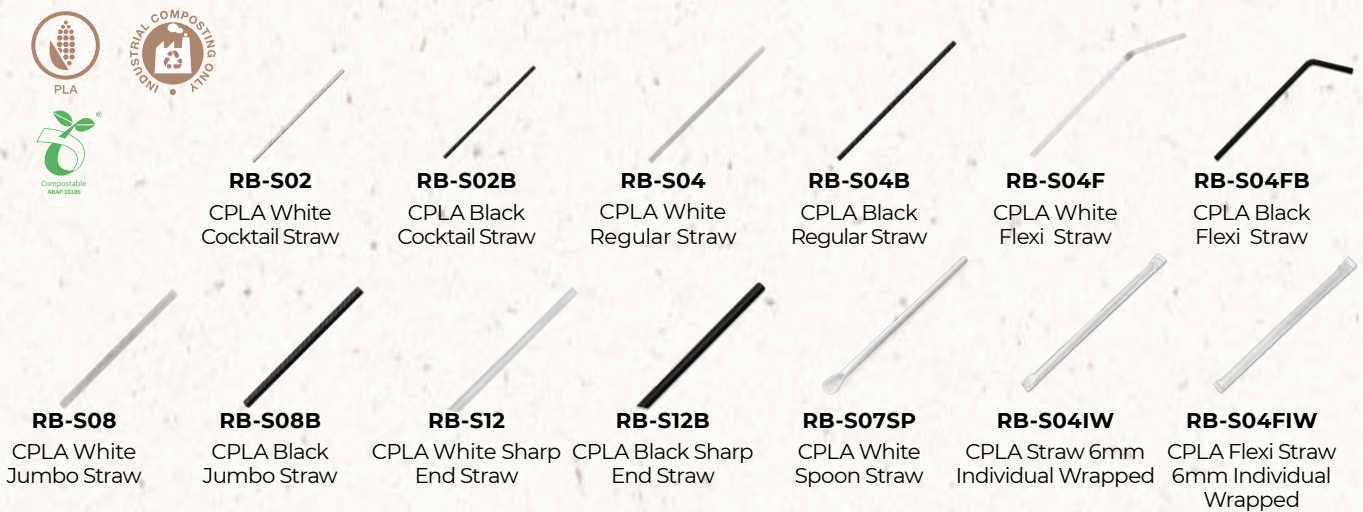

## PLA Straws

CODE	NAME	SIZE, mm	PCS / BAG	BAGS / CTN	PCS / CTN
RB-S02	CPLA White Cocktail Straw	5x120	200	10	2000
RB-S02B	CPLA Black Cocktail Straw	5x120	200	10	2000
RB-S04	CPLA White Regular Straw	6x200	200	10	2000
RB-S04B	CPLA Black Regular Straw	6x200	200	10	2000
RB-S04F	CPLA Flexi Straw	6x210	200	10	2000
RB-S04FB	CPLA Black Flexi Straw	6x210	200	10	2000
RB-S08	CPLA White Jumbo Straw	10x200	100	20	2000
RB-S08B	CPLA Black Jumbo Straw	10x200	100	20	2000
RB-S12	CPLA Sharp End Straw	12x200	100	20	2000
RB-S12B	CPLA Black Sharp End Straw	12x200	100	20	2000
RB-S07SP	CPLA White Spoon Straw	7x210	200	10	2000
RB-S04IW	CPLA Straw 6mm Individually Wrapped	6x200	200	10	2000
RB-S04FIW	CPLA Flexi Straw 6mm Individually Wrapped	6x210	200	10	2000