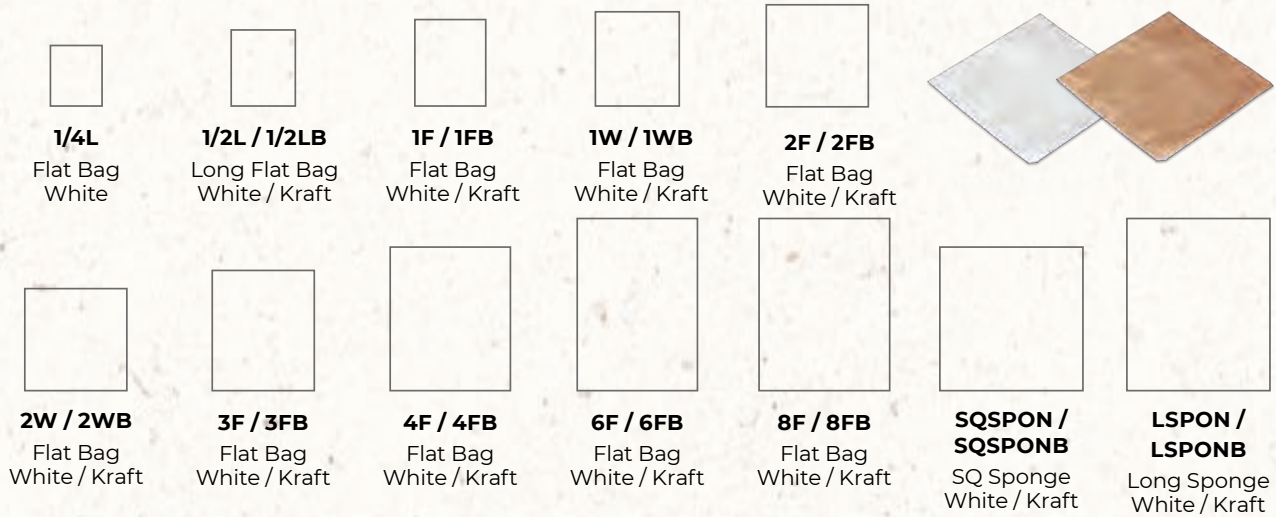

WHITE FLAT BAGS / BROWN KRAFT FLAT BAGS

CODE	NAME	SIZE, mm	PCS / BAG	BAGS / CTN	PCS / PACK
White Flat Bags					
1/4L	1/4 Flat Bag / White	115x102	-	-	1000
1/2L	1/2 Long Flat Bag / White	150x127	-	-	1000
1F	1F - Flat Bag / White	170x140	-	-	1000
1W	1W - Flat Bag / White	185x165	-	-	500
2W	2W - Flat Bag / White	200x200	-	-	500
2F	2F - Flat Bag / White	240x165	-	-	500
3F	3F - Flat Bag / White	235x200	-	-	500
4F	4F - Flat Bag / White	280x235	-	-	500
6F	6F - Flat Bag / White	335x235	-	-	500
8F	8F - Flat Bag / White	335x255	-	-	500
SQSPON	SQ Sponge / White	280x279	-	-	500
LSPON	Long Sponge / White	335x279	-	-	500
Brown Kraft Flat Bags					
1/2LB	1/2 Long Flat Bag / Kraft	150x127	-	-	1000
1FB	1F Flat Bag / Kraft	170x140	-	-	1000
1WB	1W Flat Bag / Kraft	185x165	-	-	500
2WB	2W Flat Bag / Kraft	200x200	-	-	500
2FB	2F Flat Bag / Kraft	240x165	-	-	500
3FB	3F Flat Bag / Kraft	235x200	-	-	500
4FB	4F Flat Bag / Kraft	280x235	-	-	500
6FB	6F Flat Bag / Kraft	335x235	-	-	500
8FB	8F Flat Bag / Kraft	335x255	-	-	500
SQSPONB	SQ Sponge / Kraft	280x279	-	-	500
LSPONB	Long Sponge / Kraft	335x279	-	-	500